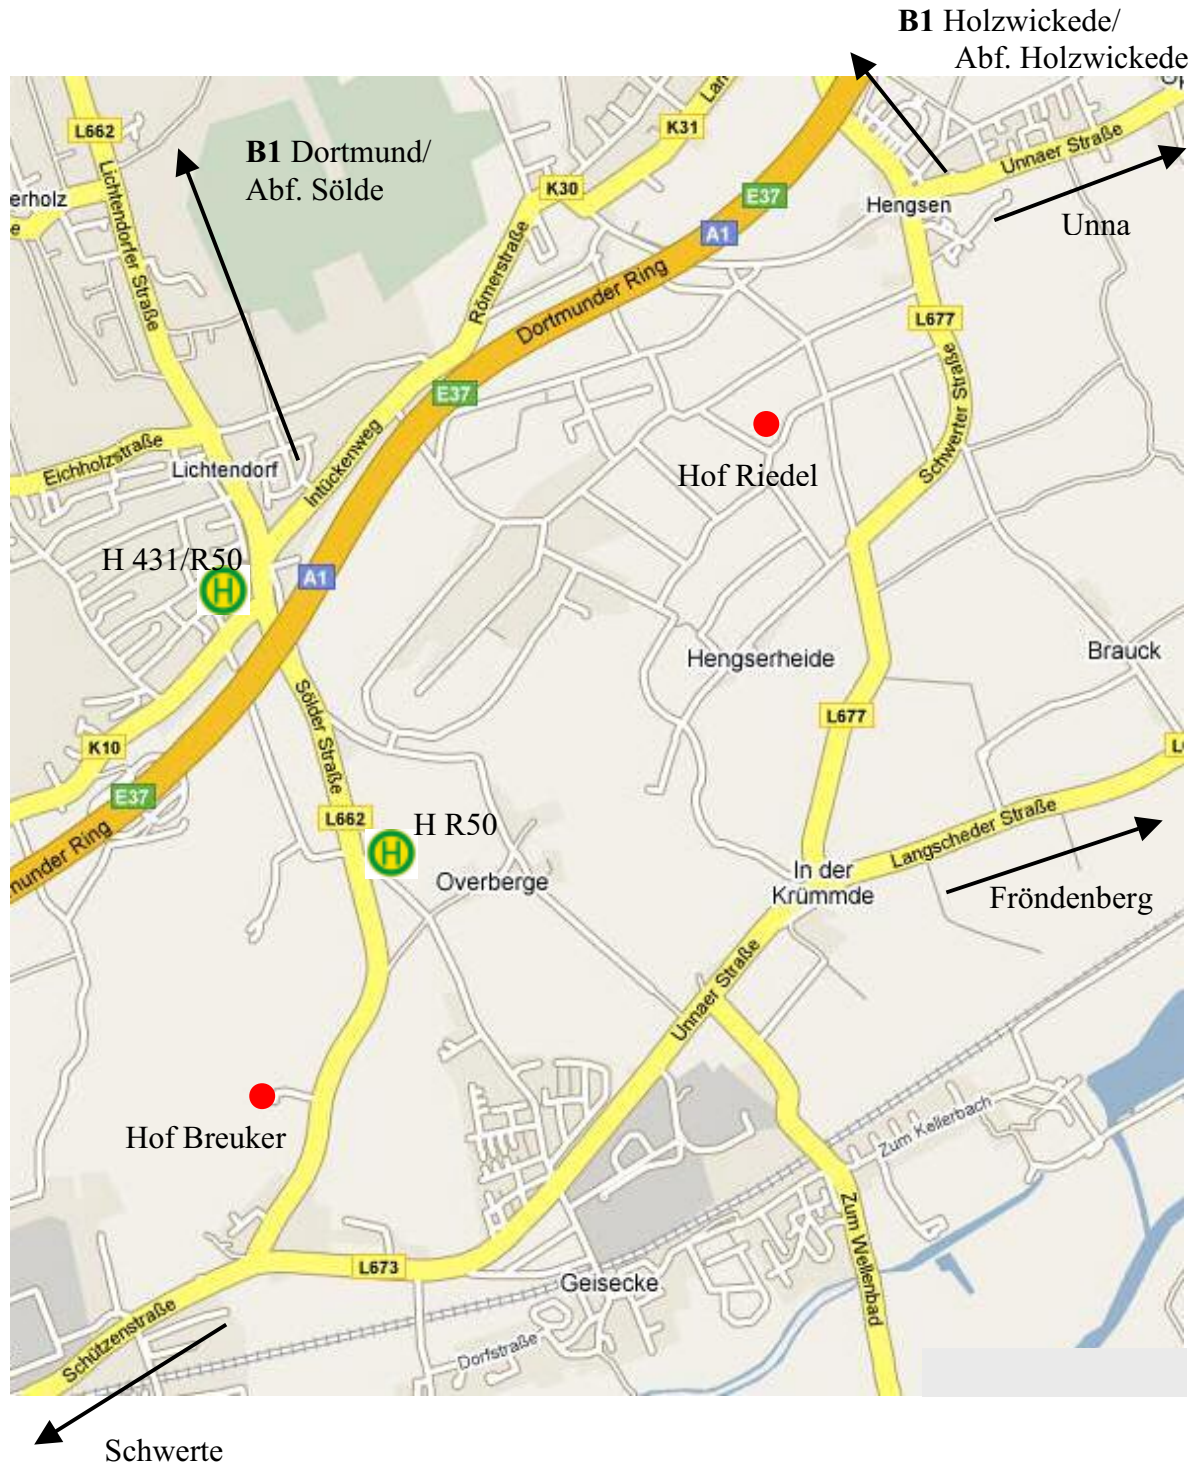

Anfahrt von Dortmund > B1 bis Abfahrt Sölde > der Beschilderung bis Do-Lichtendorf folgen > Sölde Str. unter der Autobahnbrücke weiter geradeaus > auf der linken Seite liegt das Gartencenter „Pötschke“ > etwa 1 km weiter sehen Sie auf der rechten Seite eine baumbestandene Hofzufahrt.

Anfahrt von Schwerte > Schützenstr. bis Gaststätte „For You“ > links Richtung Aplerbeck in die Sölde Str. > nach 500 m sehen Sie links eine baumbestandene Hofzufahrt.

Anfahrt von Holzwickede > Schwerter Str. bis zum Ende > rechts, Richtung Schwerte bis Gaststätte „For You“ > rechts Richtung Aplerbeck in die Sölde Str. > nach 500 m sehen Sie links eine baumbestandene Hofzufahrt.

Anfahrt von Fröndenberg > Langscheder Str. Richtung Schwerte bis Gaststätte „For You“ > rechts Richtung Aplerbeck in die Sölde Str. > nach 500 m sehen Sie links eine baumbestandene Hofzufahrt.

Anfahrt mit dem Bus von Dortmund/Aplerbeck > Buslinie 431 Richtung Landskrone > Haltestelle Lichtendorf umsteigen > RegioBus R 50 Richtung Schwerte Bahnhof > Haltestelle Overberge Schule > 8 min. Fußweg bis Söldestr. 40

Anfahrt mit dem Bus von Schwerte > Linie R50 Richtung Lichtendorf > bis Haltestelle Overberge Schule > 8 min. Fußweg bis Söldestr. 40